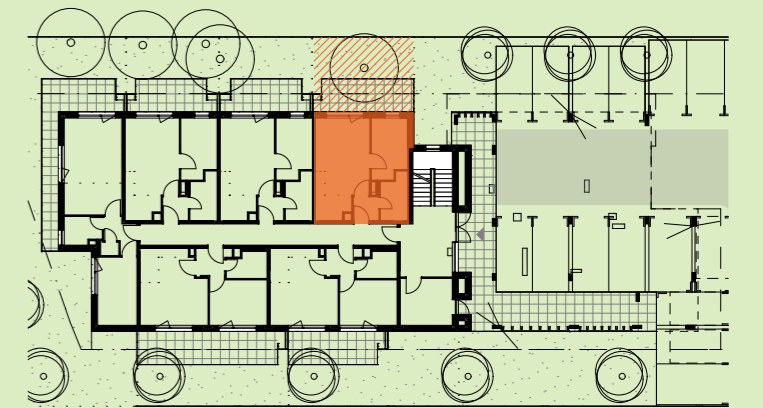

Az ábrázolt berendezés csak illusztráció. A megadott alapterületek és méretek csak tájékoztató jellegűek. A helyiségek méretei nettó alapterületek, melyek a vakolatlan falak közötti távolságból számítandók.

001. 1	Előtér <i>Vestibule</i>	2,72	m2
001. 2	Konyha + Étkező <i>Kitchen + Dining room</i>	4,66	m2
001. 3	Fürdő <i>Bathroom</i>	5,42	m2
001. 4	Nappali <i>Living-room</i>	17,42	m2
001. 5	Szoba <i>Bedroom</i>	9,21	m2
Nettó összesen <i>Sum total</i>		39,43	m2
Bruttó összesen <i>Gross total</i>		41,23	m2
001. 6	Terasz <i>Terrace</i>	14,04	m2
001. 7	Kert <i>Garden</i>	19,30	m2

L-001

T1

22 LAKÁSOS TÁRSASHÁZ
8640 Fonyód, Fonyódliget, Erkel Ferenc utca
Hrsz.: 10082/1