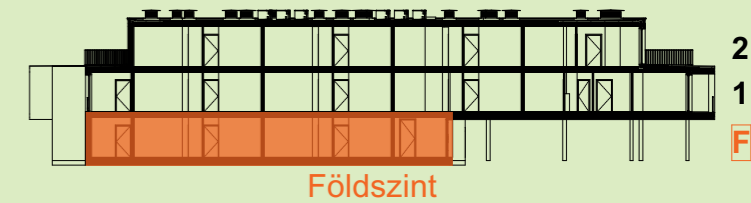

22 LAKÁSOS TÁRSASHÁZ
8640 Fonyód, Fonyódliget, Erkel Ferenc utca
Hrsz.: 10082/1