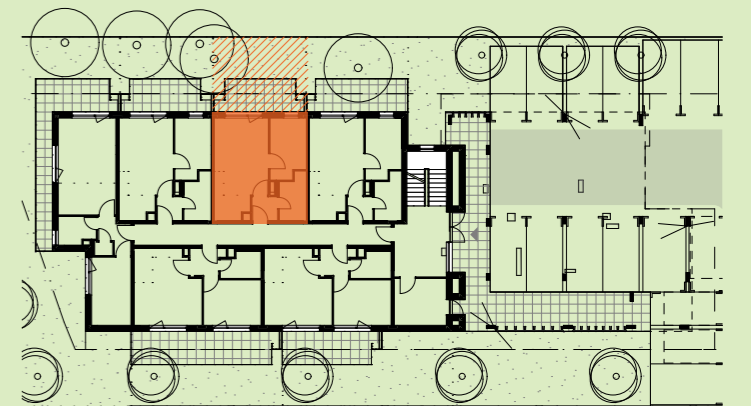

22 LAKÁSOS TÁRSASHÁZ
8640 Fonyód, Fonyódliget, Erkel Ferenc utca
Hrsz.: 10082/1