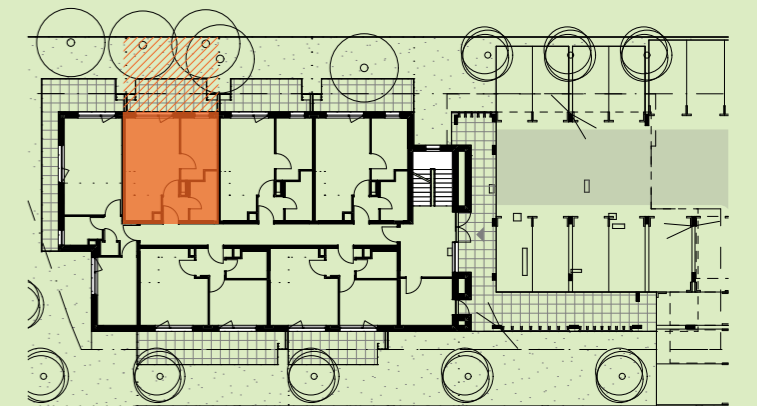

22 LAKÁSOS TÁRSASHÁZ
8640 Fonyód, Fonyódliget, Erkel Ferenc utca
Hrsz.: 10082/1