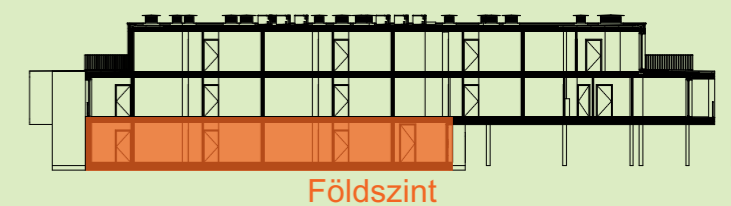

Az ábrázolt berendezés csak illusztráció. A megadott alapterületek és méretek csak tájékoztató jellegűek. A helyiségek méretei nettó alapterületek, melyek a vakolatlan falak közötti távolságból számítandók.

005. 1	<b>Előtér</b> <i>Vestibule</i>	3,75	m2
005. 2	<b>Konyha + Étkező</b> <i>Kitchen + Dining room</i>	3,93	m2
005. 3	<b>Fürdő</b> <i>Bathroom</i>	4,66	m2
005. 4	<b>Nappali</b> <i>Living-room</i>	16,98	m2
005. 5	<b>Szoba</b> <i>Bedroom</i>	11,60	m2
-----			
	<b>Nettó összesen</b> <i>Sum total</i>	40,92	m2
	<b>Bruttó összesen</b> <i>Gross total</i>	41,97	m2
005. 6	<b>Terasz</b> <i>Terrace</i>	21,03	m2
005. 7	<b>Kert</b> <i>Garden</i>	28,20	m2