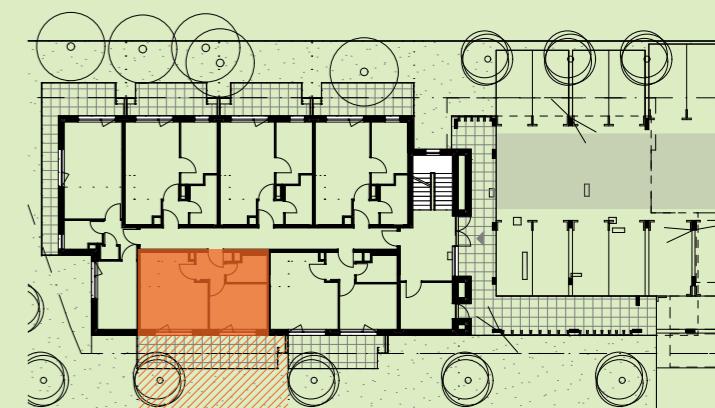

Az ábrázolt berendezés csak illusztráció. A megadott alapterületek és méretek csak tájékoztató jellegűek. A helyiségek méretei nettó alapterületek, melyek a vakolatlan falak közötti távolságból számítandók.

005. 1	<b>Előtér</b> <i>Vestibule</i>	3,75	m2
005. 2	<b>Konyha + Étkező</b> <i>Kitchen + Dining room</i>	3,93	m2
005. 3	<b>Fürdő</b> <i>Bathroom</i>	4,66	m2
005. 4	<b>Nappali</b> <i>Living-room</i>	16,98	m2
005. 5	<b>Szoba</b> <i>Bedroom</i>	11,60	m2
-----			
	<b>Nettó összesen</b> <i>Sum total</i>	40,92	m2
	<b>Bruttó összesen</b> <i>Gross total</i>	41,97	m2
005. 6	<b>Terasz</b> <i>Terrace</i>	21,03	m2
005. 7	<b>Kert</b> <i>Garden</i>	28,20	m2