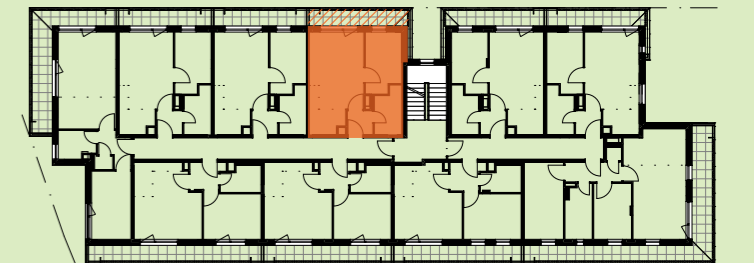

T1

L-101

NAPSUGÁR
resorts

Fonyódliget