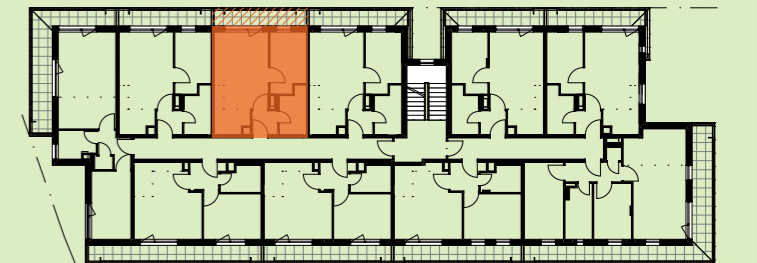

Az ábrázolt berendezés csak illusztráció. A megadott alapterületek és méretek csak tájékoztató jellegűek. A helyiségek méretei nettó alapterületek, melyek a vakolatlan falak közötti távolságból számíthatók.

102. 1	Előtér <i>Vestibule</i>	2,72	m²
102. 2	Konyha + Étkező <i>Kitchen + Dining room</i>	4,66	m²
102. 3	Fürdő <i>Bathroom</i>	5,42	m²
102. 4	Nappali <i>Living-room</i>	17,42	m²
102. 5	Szoba <i>Bedroom</i>	9,21	m²
	Nettó összesen <i>Sum total</i>	39,43	m²
	Bruttó összesen <i>Gross total</i>	40,51	m²
102. 6	Erkély <i>Balcony</i>	7,24	m²

L-102

T1

22 LAKÁSOS TÁRSASHÁZ
8640 Fonyód, Fonyódliget, Erkel Ferenc utca
Hrsz.: 10082/1