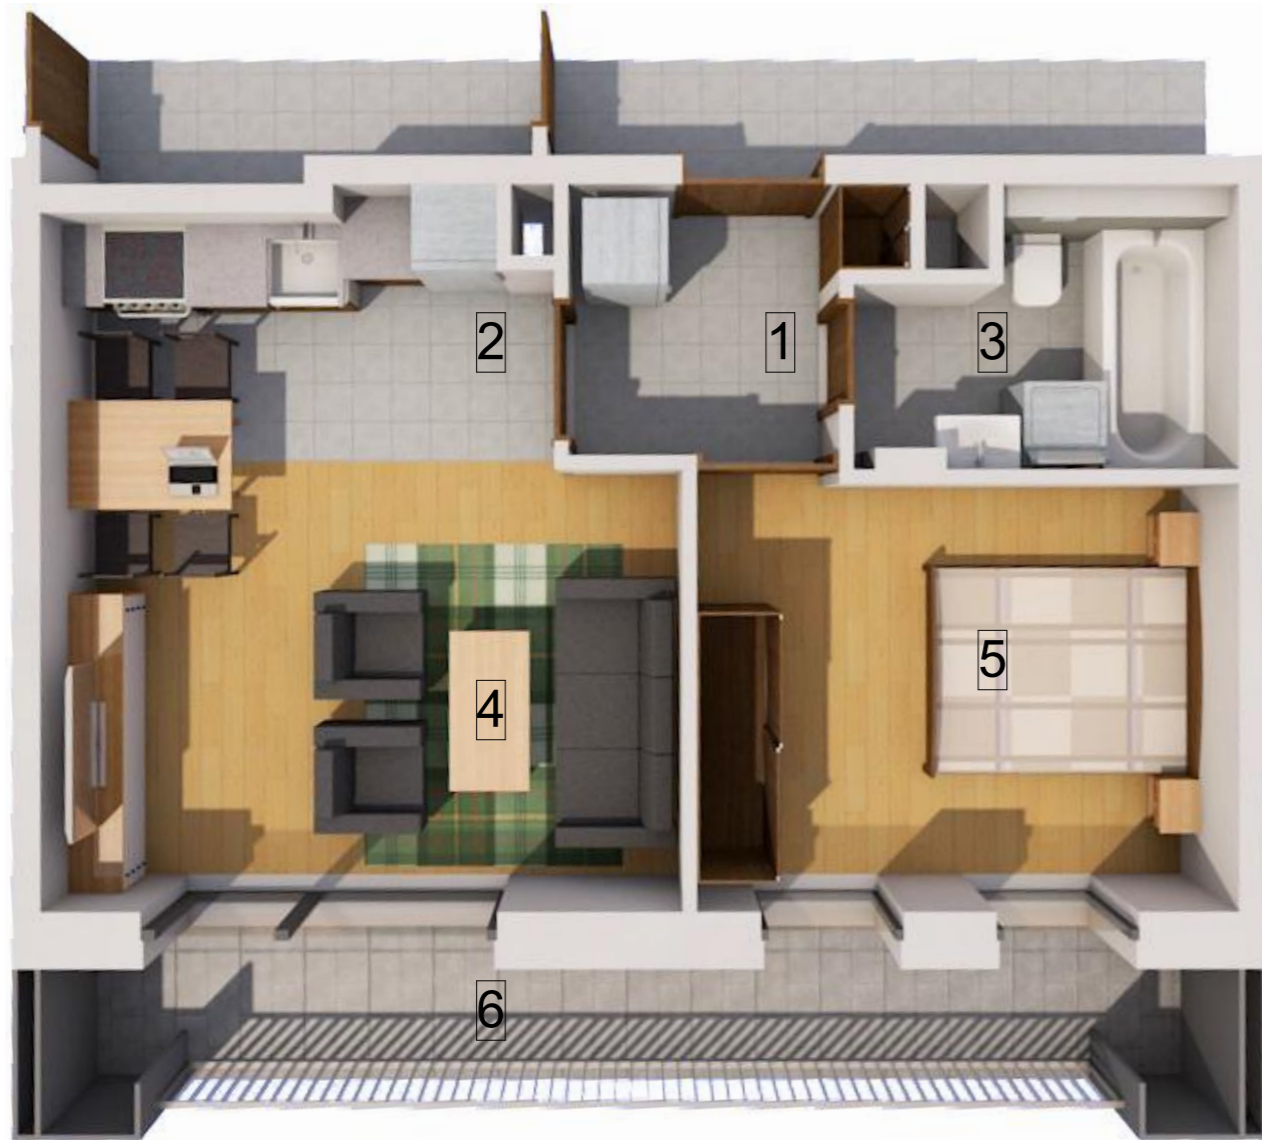

Az ábrázolt berendezés csak illusztráció. A megadott alapterületek és méretek csak tájékoztató jellegűek. A helyiségek méretei nettó alapterületek, melyek a vakolatlan falak közötti távolságból számíthatók.

107. 1	Előtér <i>Vestibule</i>	3,91 m ²
107. 2	Konyha + Étkező <i>Kitchen + Dining room</i>	3,52 m ²
107. 3	Fürdő <i>Bathroom</i>	4,59 m ²
107. 4	Nappali <i>Living-room</i>	16,98 m ²
107. 5	Szoba <i>Bedroom</i>	11,50 m ²