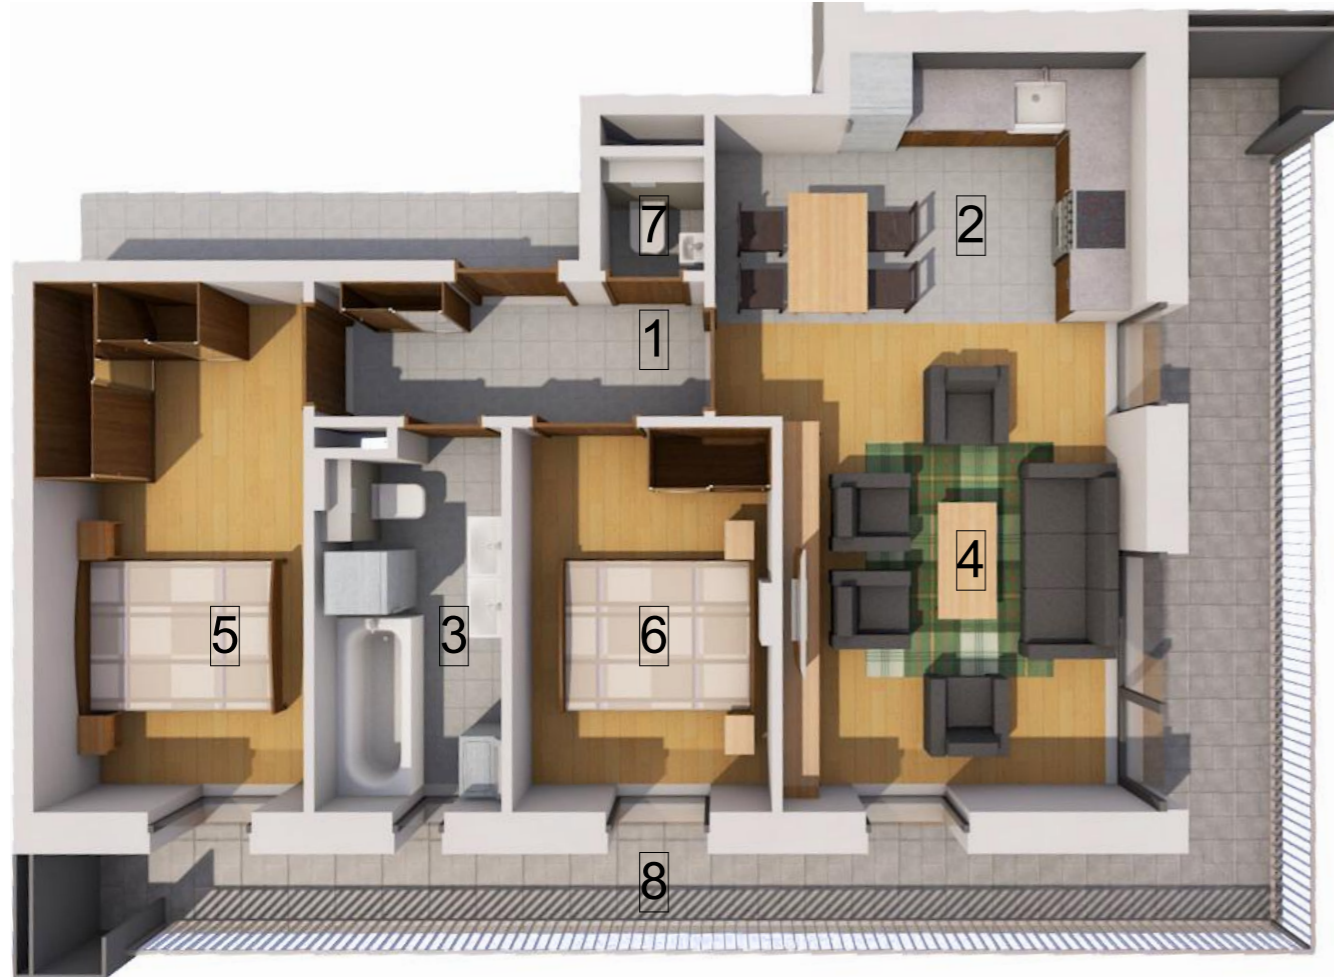

Az ábrázolt berendezés csak illusztráció. A megadott alapterületek és méretek csak tájékoztató jellegűek. A helyiségek méretei nettó alapterületek, melyek a vakolatlan falak közötti távolságból számítandók.

108. 1	<b>Előtér</b> <i>Vestibule</i>	4,88 m <sup>2</sup>
108. 2	<b>Konyha + Étkező</b> <i>Kitchen + Dining room</i>	9,18 m <sup>2</sup>
108. 3	<b>Fürdő</b> <i>Bathroom</i>	6,37 m <sup>2</sup>
108. 4	<b>Nappali</b> <i>Living-room</i>	17,86 m <sup>2</sup>
108. 5	<b>Szoba</b> <i>Bedroom</i>	13,26 m <sup>2</sup>
108. 6	<b>Szoba</b> <i>Bedroom</i>	9,19 m <sup>2</sup>
108. 7	<b>WC</b> <i>Toilet</i>	1,10 m <sup>2</sup>
<b>Nettó összesen</b> <i>Sum total</i>		61,84 m <sup>2</sup>
<b>Bruttó összesen</b> <i>Gross total</i>		63,66 m <sup>2</sup>
108. 8	<b>Erkély</b> <i>Balcony</i>	26,88 m <sup>2</sup>