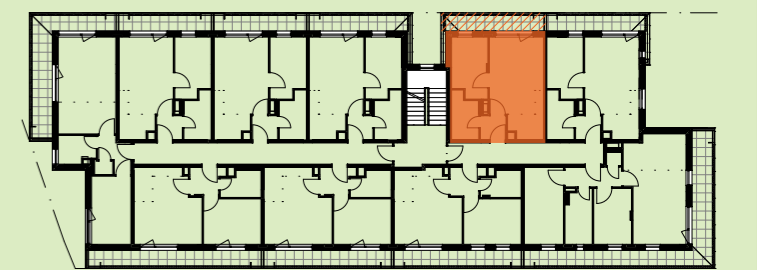

Az ábrázolt berendezés csak illusztráció. A megadott alapterületek és méretek csak tájékoztató jellegűek. A helyiségek méretei nettó alapterületek, melyek a vakolatlan falak közötti távolságból számítandók.

110. 1	Előtér <i>Vestibule</i>	2,72	m2
110. 2	Konyha + Étkező <i>Kitchen + Dining room</i>	4,66	m2
110. 3	Fürdő <i>Bathroom</i>	5,42	m2
110. 4	Nappali <i>Living-room</i>	17,42	m2
110. 5	Szoba <i>Bedroom</i>	9,15	m2
Nettó összesen <i>Sum total</i>		39,37	m2
Bruttó összesen <i>Gross total</i>		41,11	m2
110. 6	Erkély <i>Balcony</i>	8,78	m2

L-110

22 LAKÁSOS TÁRSASHÁZ
8640 Fonyód, Fonyódliget, Erkel Ferenc utca
Hrsz.: 10082/1