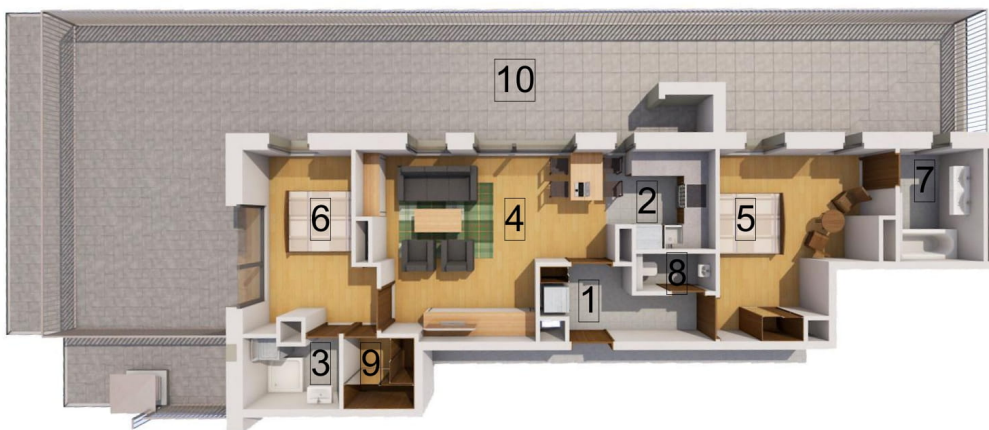

Az ábrázolt berendezés csak illusztráció. A megadott alapterületek és méretek csak tájékoztató jellegűek. A helyiségek méretei nettó alapterületek, melyek a vakolatlan falak közötti távolságból számítandók.

201. 1	Előtér <i>Vestibule</i>	5,74 m ²
201. 2	Konyha + Étkező <i>Kitchen + Dining room</i>	10,32 m ²
201. 3	Fürdő <i>Bathroom</i>	3,77 m ²
201. 4	Nappali <i>Living-room</i>	18,28 m ²
201. 5	Szoba <i>Bedroom</i>	12,13 m ²
201. 6	Szoba <i>Bedroom</i>	15,48 m ²
201. 7	Fürdő <i>Bathroom</i>	5,40 m ²
201. 8	WC <i>Toilet</i>	1,71 m ²
201. 9	Gardrób szoba <i>Wardrobe room</i>	2,89 m ²
Nettó összesen <i>Sum total</i>		75,72 m ²
Bruttó összesen <i>Gross total</i>		78,38 m ²
<hr/>		
201. 10	Terasz <i>Terrace</i>	93,66 m ²