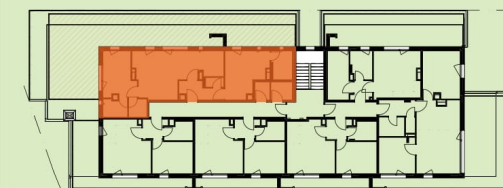

22 LAKÁSOS TÁRSASHÁZ
8640 Fonyód, Fonyódliget, Erkel Ferenc utca
Hrsz.: 10082/1