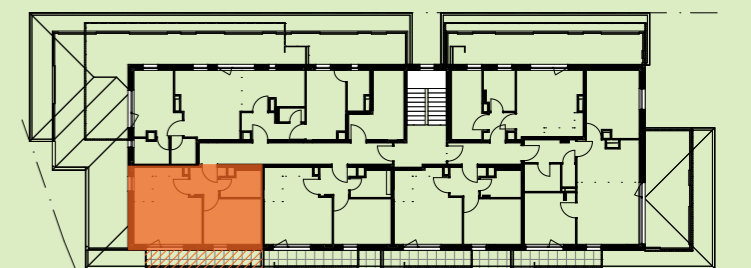

Az ábrázolt berendezés csak illusztráció. A megadott alapterületek és méretek csak tájékoztató jellegűek. A helyiségek méretei nettó alapterületek, melyek a vakolatlan falak közötti távolságból számíthatók.

202. 1	<b>Előtér</b> <i>Vestibule</i>	3,75	m2
202. 2	<b>Konyha + Étkező</b> <i>Kitchen + Dining room</i>	3,93	m2
202. 3	<b>Fürdő</b> <i>Bathroom</i>	4,66	m2
202. 4	<b>Nappali</b> <i>Living-room</i>	16,98	m2
202. 5	<b>Szoba</b> <i>Bedroom</i>	11,60	m2
<hr/>			
	<b>Nettó összesen</b> <i>Sum total</i>	40,92	m2
	<b>Bruttó összesen</b> <i>Gross total</i>	41,97	m2
202. 6	<b>Erkély</b> <i>Balcony</i>	9,08	m2