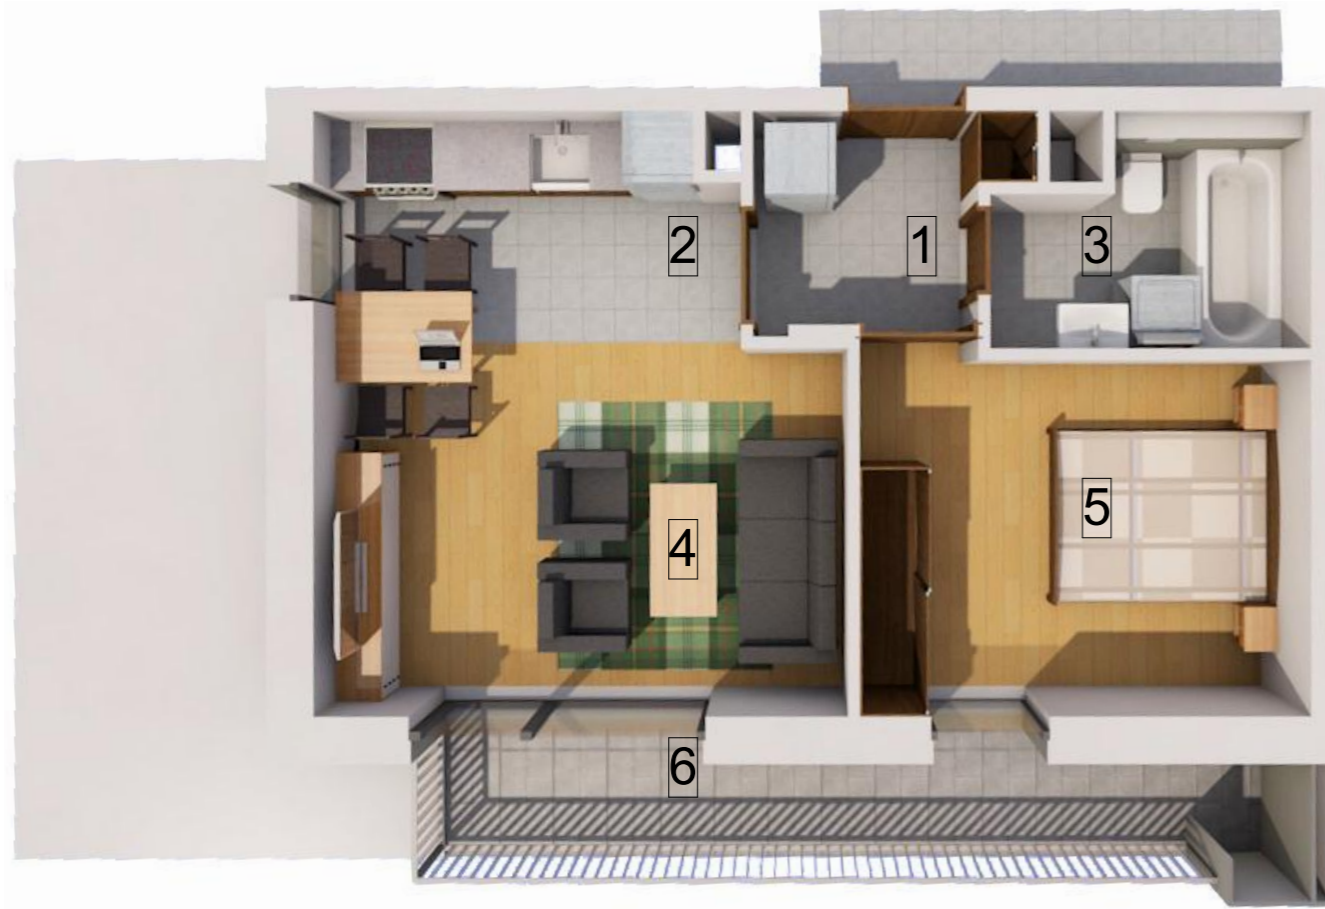

Az ábrázolt berendezés csak illusztráció. A megadott alapterületek és méretek csak tájékoztató jellegűek. A helyiségek méretei nettó alapterületek, melyek a vakolatlan falak közötti távolságból számíthatók.

202. 1	<b>Előtér</b> <i>Vestibule</i>	3,75	m2
202. 2	<b>Konyha + Étkező</b> <i>Kitchen + Dining room</i>	3,93	m2
202. 3	<b>Fürdő</b> <i>Bathroom</i>	4,66	m2
202. 4	<b>Nappali</b> <i>Living-room</i>	16,98	m2
202. 5	<b>Szoba</b> <i>Bedroom</i>	11,60	m2
<hr/>			
	<b>Nettó összesen</b> <i>Sum total</i>	40,92	m2
	<b>Bruttó összesen</b> <i>Gross total</i>	41,97	m2
202. 6	<b>Erkély</b> <i>Balcony</i>	9,08	m2