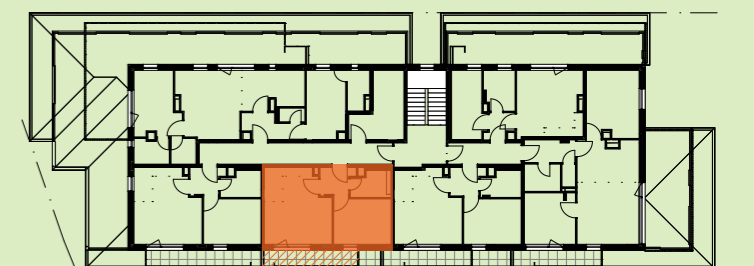

T1

L-203

NAPSUGÁR
resorts
—
Fonyódliget