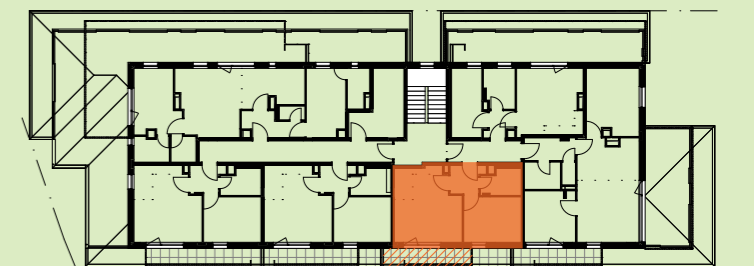

	Nettó összesen <i>Sum total</i>	40,50 m ²
	Bruttó összesen <i>Gross total</i>	41,55 m ²
204. 6	Erkély <i>Balcony</i>	6,95 m ²

T1

L-204

NAPSUGÁR
resorts

Fonyódliget

22 LAKÁSOS TÁRSASHÁZ

8640 Fonyód, Fonyódliget, Erkel Ferenc utca