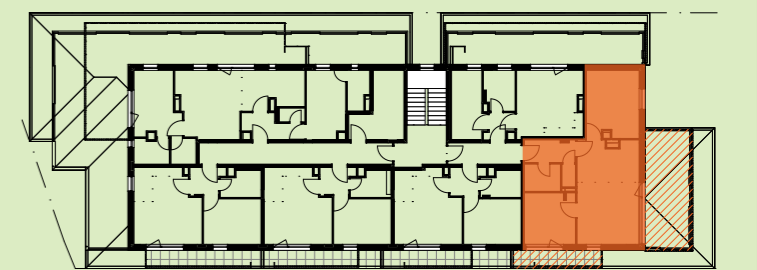

L-205

T1

NAPSUGÁR
resorts
Fonyódliget