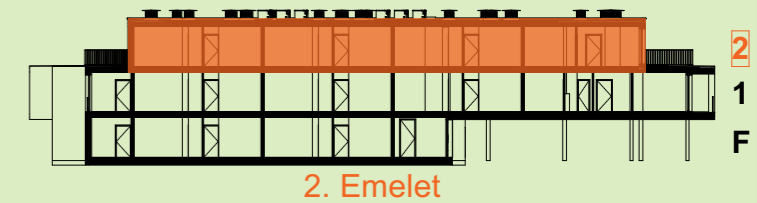

L-205

T1

NAPSUGÁR
resorts
Fonyódliget