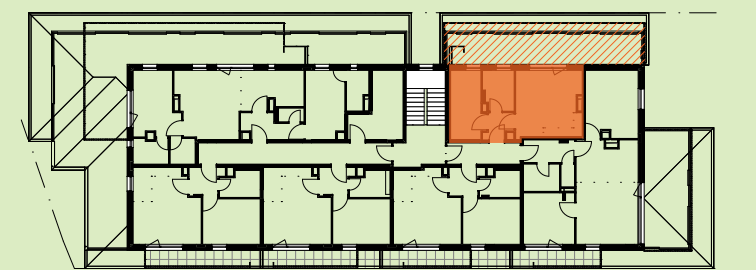

Az ábrázolt berendezés csak illusztráció. A megadott alapterületek és méretek csak tájékoztató jellegűek. A helyiségek méretei nettó alapterületek, melyek a vakolatlan falak közötti távolságból számítandók.

206. 1	Előtér <i>Vestibule</i>	2,90 m ²
206. 2	Konyha + Étkező <i>Kitchen + Dining room</i>	2,16 m ²
206. 3	Fürdő <i>Bathroom</i>	5,43 m ²
206. 4	Nappali <i>Living-room</i>	16,78 m ²
206. 5	Szoba <i>Bedroom</i>	9,66 m ²
Nettó összesen <i>Sum total</i>		36,93 m ²
Bruttó összesen <i>Gross total</i>		38,61 m ²
206. 6	Terasz <i>Terrace</i>	35,27 m ²