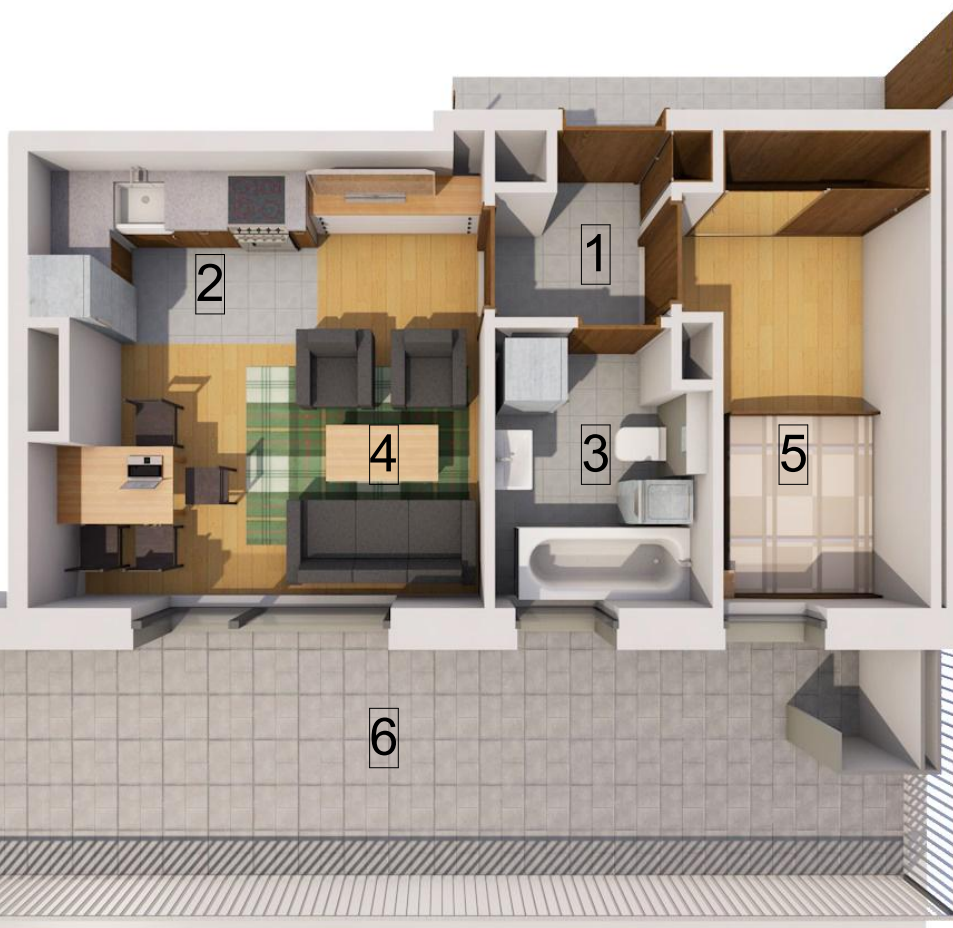

Az ábrázolt berendezés csak illusztráció. A megadott alapterületek és méretek csak tájékoztató jellegűek. A helyiségek méretei nettó alapterületek, melyek a vakolatlan falak közötti távolságból számítandók.

206. 1	Előtér <i>Vestibule</i>	2,90 m ²
206. 2	Konyha + Étkező <i>Kitchen + Dining room</i>	2,16 m ²
206. 3	Fürdő <i>Bathroom</i>	5,43 m ²
206. 4	Nappali <i>Living-room</i>	16,78 m ²
206. 5	Szoba <i>Bedroom</i>	9,66 m ²
Nettó összesen <i>Sum total</i>		36,93 m ²
Bruttó összesen <i>Gross total</i>		38,61 m ²
206. 6	Terasz <i>Terrace</i>	35,27 m ²